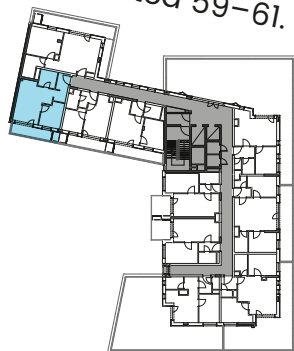

A-602

6. emelet

HELYISÉGEK / ROOMS **TERÜLET / AREA**

1. ELŐTÉR / ENTRANCE	6,02 m ²
2. KONYHA / KITCHEN	3,78 m ²
3. FÜRDŐ / BATHROOM	5,18 m ²
4. NAPPALI-ÉTKEZŐ / LIVING-DINING ROOM	17,80 m ²
5. SZOBA / ROOM	9,37 m ²
ÖSSZESEN / TOTAL	43,61 m²
6. TERASZ / TERRACE	8,95 m ²

XIII. kerület,
Tahi utca 59-61.

XIII. kerület,
Szegedi út 53.

Beruházó: AVICO Tahi Kft. Tervező: KJT Építész Studio Kft. Az alaprajz tájékoztató jellegű és nem képezi a kiviteli terv részét. Az ábrázolt berendezések illusztrációk. A bruttó terület a nettó lakásterület válaszfalakkal növelt mérete.