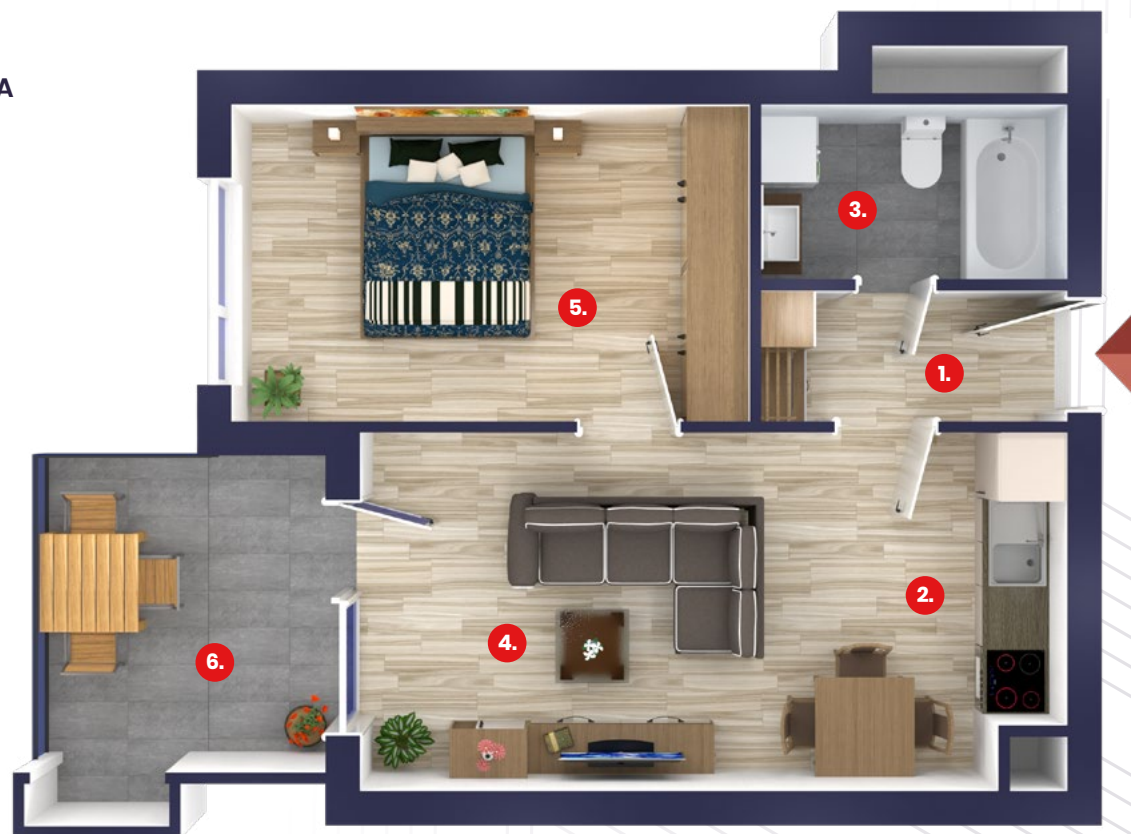

A-505

5. emelet

HELYISÉGEK / ROOMS **TERÜLET / AREA**

1. ELŐTÉR / ENTRANCE	3,10 m ²
2. KONYHA / KITCHEN	3,06 m ²
3. FÜRDŐ / BATHROOM	3,95 m ²
4. NAPPALI-ÉTKEZŐ / LIVING-DINING ROOM	15,80 m ²
5. SZOBA / ROOM	11,62 m ²
ÖSSZESEN / TOTAL	38,97 m²
6. TERASZ / TERRACE	7,42 m ²