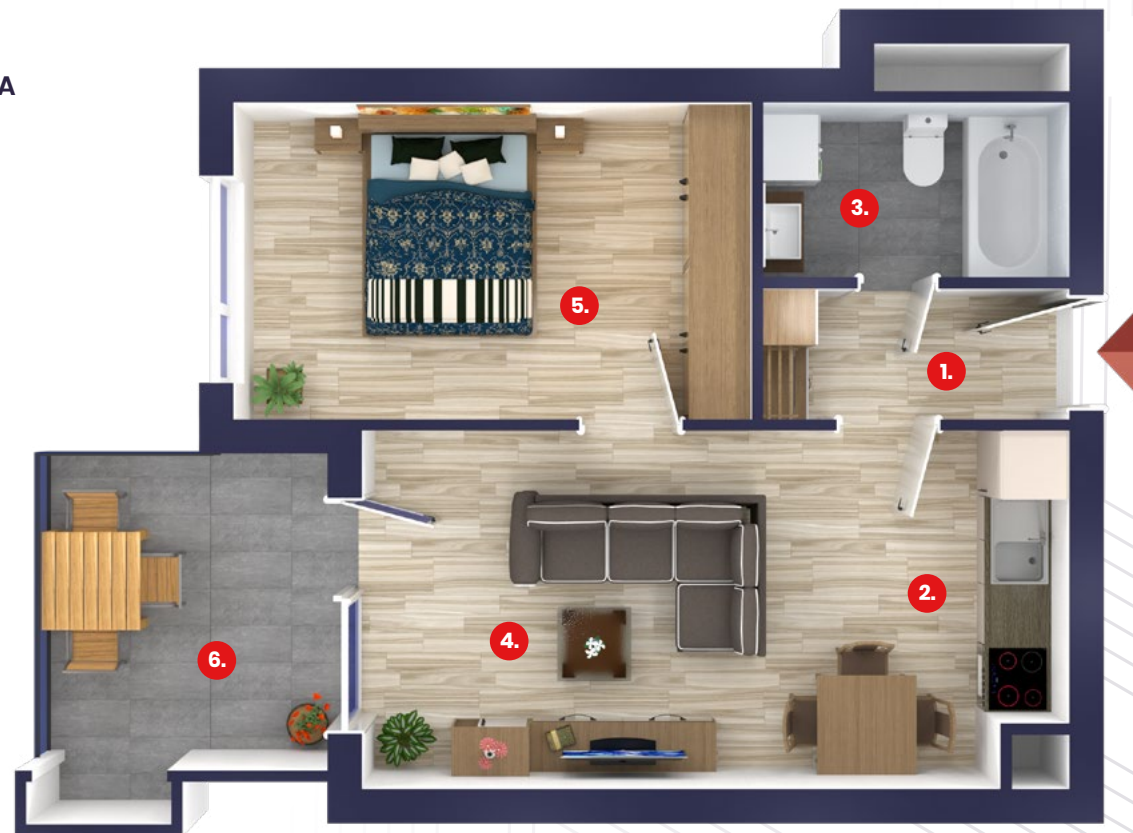

A-405

4. emelet

HELYISÉGEK / ROOMS **TERÜLET / AREA**

1. ELŐTÉR / ENTRANCE	3,10 m ²
2. KONYHA / KITCHEN	3,06 m ²
3. FÜRDŐ / BATHROOM	3,95 m ²
4. NAPPALI-ÉTKEZŐ / LIVING-DINING ROOM	15,80 m ²
5. SZOBA / ROOM	11,62 m ²
ÖSSZESEN / TOTAL	38,01 m²
6. TERASZ / TERRACE	7,36 m ²

XIII. kerület,
Tahi utca 59-61.

XIII. kerület,
Szegeci út 53.

Beruházó: AVICO Tahi Kft. Tervező: KJT Építész Studio Kft. Az alaprajz tájékoztató jellegű és nem képezi a kiviteli terv részét. Az ábrázolt berendezések illusztrációk. A bruttó terület a nettó lakásterület válaszfalakkal növelt mérete.