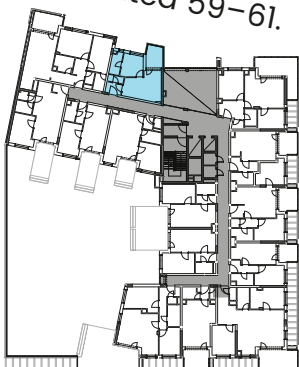

A-114

1. emelet

HELYISÉGEK / ROOMS **TERÜLET / AREA**

1. ELŐTÉR / ENTRANCE	3,23 m ²
2. KONYHA / KITCHEN	3,42 m ²
3. FÜRDŐ / BATHROOM	4,13 m ²
4. WC / WC	1,93 m ²
5. NAPPALI-ÉTKEZŐ / LIVING-DINING ROOM	14,23 m ²
6. SZOBA / ROOM	8,53 m ²
ÖSSZESEN / TOTAL	36,95 m²
7. TERASZ / TERRACE	6,51 m ²

XIII. kerület,
Tahi utca 59–61.

XIII. kerület,
Szegedi út 53.

Beruházó: AVICO Tahi Kft. Tervező: KJT Építész Studio Kft. Az alaprajz tájékoztató jellegű és nem képezi a kiviteli terv részét. Az ábrázolt berendezések illusztrációk. A bruttó terület a nettó lakásterület válaszfalakkal növelt mérete.