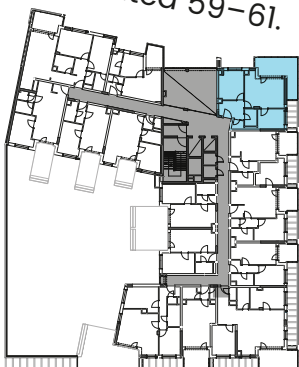

A-113

1. emelet

XIII. kerület,
Tahi utca 59-61.

HELYISÉGEK / ROOMS	TERÜLET / AREA
1. ELŐTÉR / ENTRANCE	7,09 m ²
2. KONYHA / KITCHEN	3,56 m ²
3. FÜRDŐ / BATHROOM	3,79 m ²
4. WC / WC	1,93 m ²
5. NAPPALI-ÉTKEZŐ / LIVING-DINING ROOM	18,93 m ²
6. SZOBA / ROOM	12,70 m ²
7. SZOBA / ROOM	9,61 m ²
ÖSSZESEN / TOTAL	60,22 m²
8. TERASZ / TERRACE	19,89 m ²

Beruházó: AVICO Tahi Kft. Tervező: KJT Építész Studio Kft. Az alaprajz tájékoztató jellegű és nem képezi a kiviteli terv részét. Az ábrázolt berendezések illusztrációk. A bruttó terület a nettó lakásterület válaszfalakkal növelt mérete.