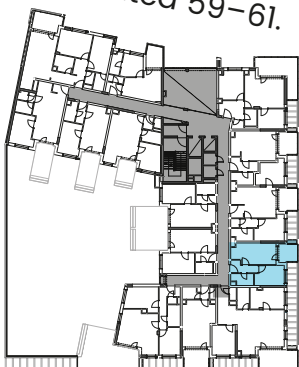

A-110

1. emelet

HELYISÉGEK / ROOMS TERÜLET / AREA

1. ELŐTÉR / ENTRANCE	4,73 m ²
2. KONYHA / KITCHEN	2,66 m ²
3. FÜRDŐ / BATHROOM	4,43 m ²
4. NAPPALI-ÉTKEZŐ / LIVING-DINING ROOM	13,91 m ²
5. SZOBA / ROOM	10,14 m ²
ÖSSZESEN / TOTAL	37,04 m²
6. TERASZ / TERRACE	7,21 m ²

XIII. kerület,
Tahi utca 59-61.

XIII. kerület,
Szegedi út 53.

Beruházó: AVICO Tahi Kft. Tervező: KJT Építész Studio Kft. Az alaprajz tájékoztató jellegű és nem képezi a kiviteli terv részét. Az ábrázolt berendezések illusztrációk. A bruttó terület a nettó lakásterület válaszfalakkal növelt mérete.