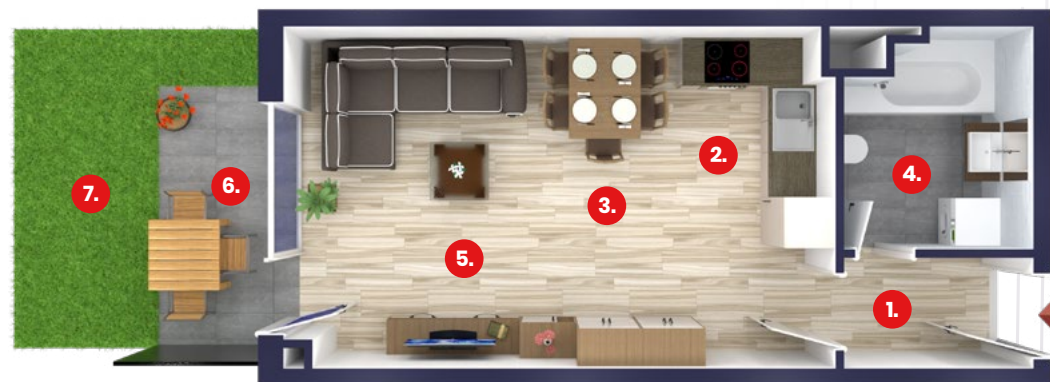

C-103

1. emelet

HELYISÉGEK / ROOMS **TERÜLET / AREA**

1. ELŐTÉR / ENTRANCE	2,75 m ²
2. KONYHA / KITCHEN	3,98 m ²
3. ÉTKEZŐ / DINNING ROOM	2,40 m ²
4. FÜRDŐ / BATHROOM	5,27 m ²
5. NAPPALI / LIVING ROOM	18,85 m ²

ÖSSZESEN / TOTAL **33,80 m²**

6. TERASZ / TERRACE	5,53 m ²
7. KERT / GARDEN	8,35 m ²

XIII. kerület,
 Szegedi út 55–57.

Beruházó: AVICO 13 BETA Kft. Tervező: Casiopea Group Kft.
 Az alaprajz tájékoztató jellegű és nem képezi a kiviteli terv részét.
 Az ábrázolt berendezések illusztrációk.