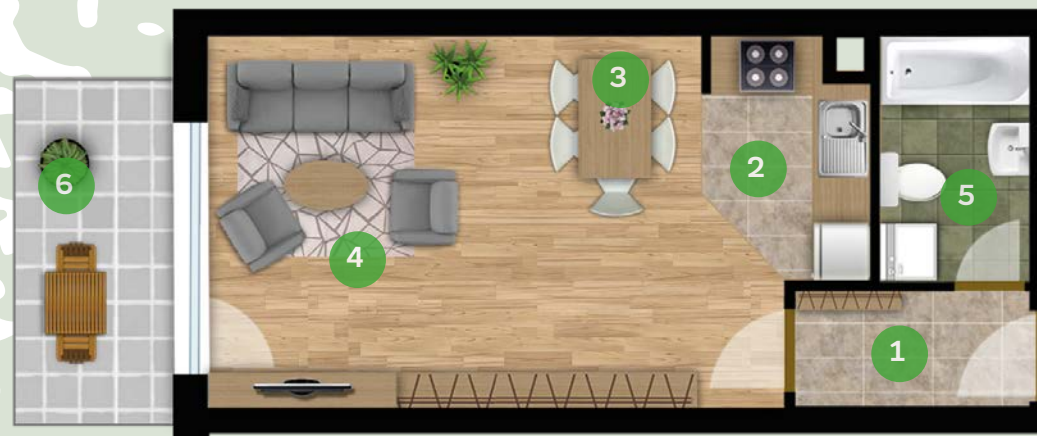

Greenside

by Avico Group nemcsak a nevében zöld

C-203-403

2-4. EMELET

HELYISÉGEK/ROOMS

1. ELŐTÉR / ENTRANCE
2. KONYHA / KITCHEN
3. ÉTKEZŐ / DINNING ROOM
4. NAPPALI / LIVING ROOM
5. FÜRDŐ / BATHROOM

TERÜLET/AREA

- 3,10 m²
- 4,03 m²
- 2,87 m²
- 19,33 m²
- 4,16 m²

ÖSSZESEN/ TOTAL

6. ERKÉLY / BALCONY

34,08 m²

5,78 m²

SZEGEDI ÚT

www.avicogroup.hu • 13. kerület, Szegedi út 53-55.

Beruházó: AVICO 13 GAMMA Kft. • Tervező: Casiopea Group Kft.