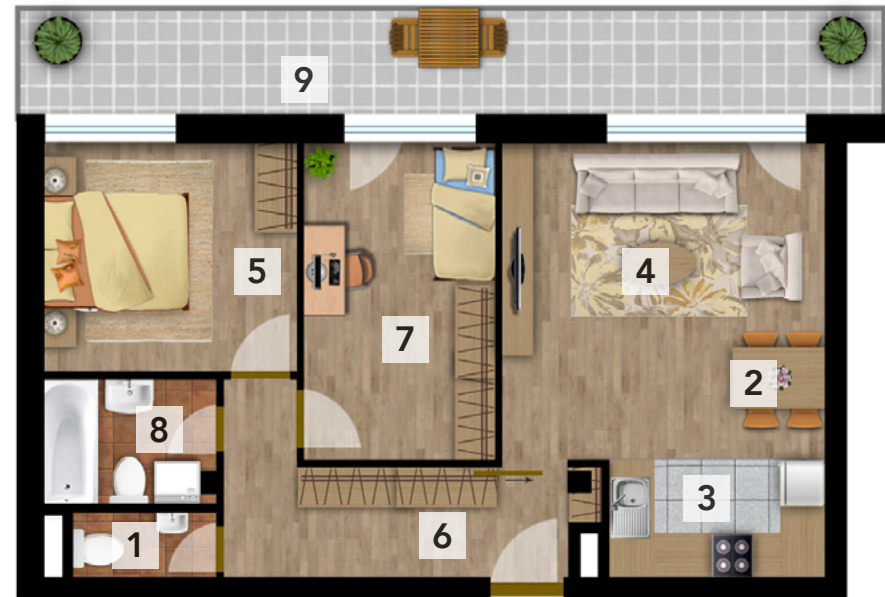

GAMA

RESIDENCE

A808

8. EMELET

HELYISÉGEK/ROOMS

1	WC / WC	1,76 m ²
2	Étkező / Dining room	2,60 m ²
3	Konyha / Kitchen	4,72 m ²
4	Nappali / Living room	16,37 m ²
5	Szoba / Room	10,74 m ²
6	Előtér / Entrance	8,50 m ²
7	Szoba / Room	11,21 m ²
8	Fürdő / Bathroom	3,94 m ²

ÖSSZESEN/TOTAL

9	Erkély / Balcony	16,44 m ²
---	------------------	----------------------

TERÜLET/AREA

1,76 m ²
2,60 m ²
4,72 m ²
16,37 m ²
10,74 m ²
8,50 m ²
11,21 m ²
3,94 m ²

62,98 m²

16,44 m²

GÁT UTCA

- 🌐 www.avicogroup.hu
- 📍 IX. kerület, Gát utca 30-32.
- 🏢 Beruházó: AVICO RIVERBAY Kft.
- ✂️ Tervező: Casiopea Group Kft.

- 📌 Az alaprajz tájékoztató jellegű és nem képezi a kiviteli terv részét. Az összes terület a lakás belső válaszfalaival növelt terület. Az ábrázolt berendezések illusztrációk.

GAMA