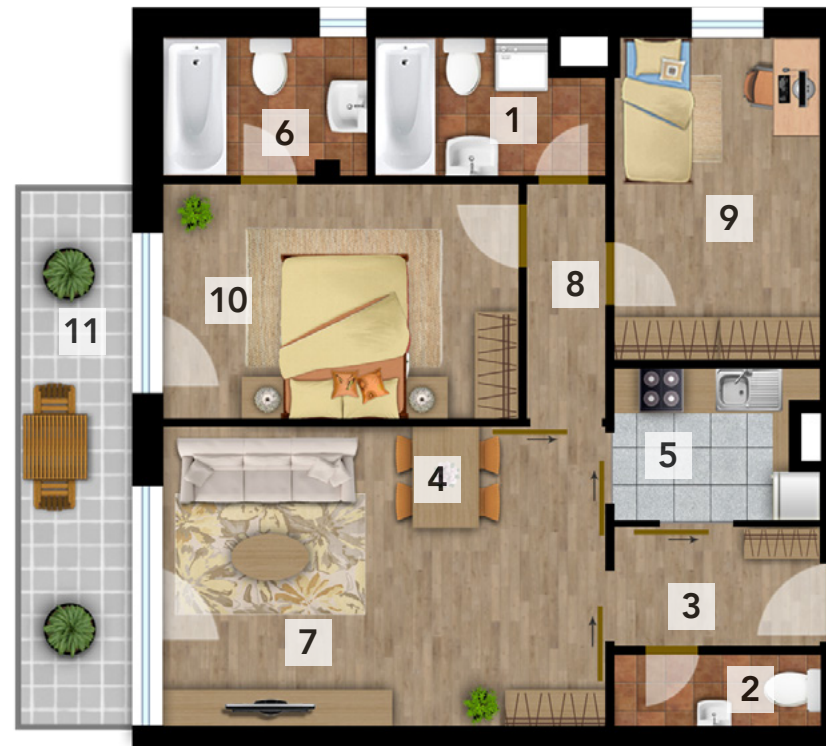

### HELYISÉGEK/ROOMS

- 1 Fürdő / Bathroom
- 2 WC / WC
- 3 Előtér / Entrance
- 4 Étkező / Dining room
- 5 Konyha / Kitchen
- 6 Fürdő / Bathroom
- 7 Nappali / Living room
- 8 Közlekedő / Corridor
- 9 Szoba / Room
- 10 Szoba / Room

### TERÜLET/AREA

- 1 4,70 m<sup>2</sup>
- 2 2,34 m<sup>2</sup>
- 3 3,84 m<sup>2</sup>
- 4 2,60 m<sup>2</sup>
- 5 4,61 m<sup>2</sup>
- 6 4,41 m<sup>2</sup>
- 7 18,32 m<sup>2</sup>
- 8 2,94 m<sup>2</sup>
- 9 10,51 m<sup>2</sup>
- 10 13,09 m<sup>2</sup>

### 11 Erkély / Balcony

9,42 m<sup>2</sup>

GÁT UTCA

- 🌐 [www.avicogroup.hu](http://www.avicogroup.hu)
- 📍 IX. kerület, Gát utca 30-32.
- 🏢 Beruházó: AVICO RIVERBAY Kft.
- ✂️ Tervező: Casiopea Group Kft.

- 📄 Az alaprajz tájékoztató jellegű és nem képezi a kiviteli terv részét. Az összes terület a lakás belső válaszfalaival növelt terület. Az ábrázolt berendezések illusztrációk.