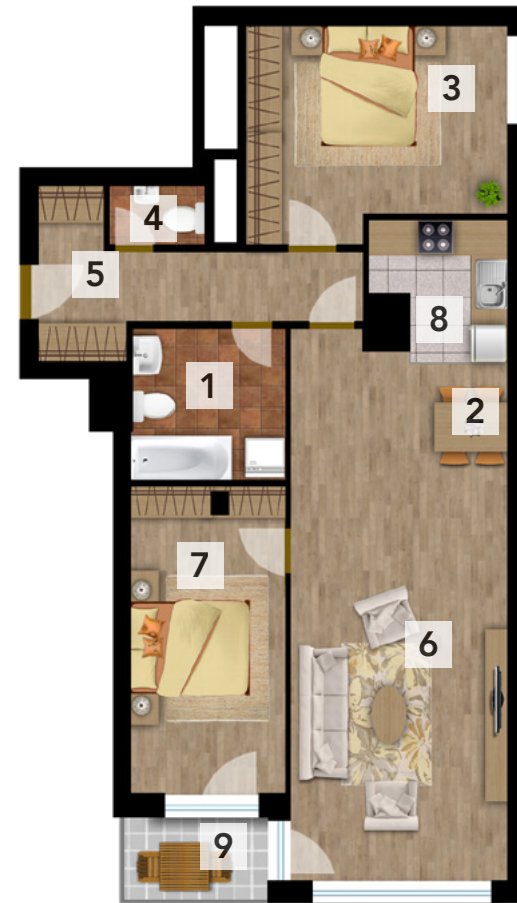

GAMA

RESIDENCE

A609

6. EMELET

HELYISÉGEK/ROOMS

- 1 Fürdő / Bathroom
- 2 Étkező / Dining room
- 3 Szoba / Room
- 4 WC / WC
- 5 Előtér / Entrance
- 6 Nappali / Living room
- 7 Szoba / Room
- 8 Konyha / Kitchen

TERÜLET/AREA

1	Fürdő / Bathroom	6,54 m ²
2	Étkező / Dining room	2,60 m ²
3	Szoba / Room	14,97 m ²
4	WC / WC	1,80 m ²
5	Előtér / Entrance	8,66 m ²
6	Nappali / Living room	29,79 m ²
7	Szoba / Room	13,37 m ²
8	Konyha / Kitchen	5,12 m ²

ÖSSZESEN/TOTAL

9	Erkély / Balcony	3,75 m ²
---	------------------	---------------------

GÁT UTCA

- 🌐 www.avicogroup.hu
- 📍 IX. kerület, Gát utca 30-32.
- 🏢 Beruházó: AVICO RIVERBAY Kft.
- ✂️ Tervező: Casiopea Group Kft.

- 📄 Az alaprajz tájékoztató jellegű és nem képezi a kiviteli terv részét. Az összes terület a lakás belső válaszfalaival növelt terület. Az ábrázolt berendezések illusztrációk.

GAMA