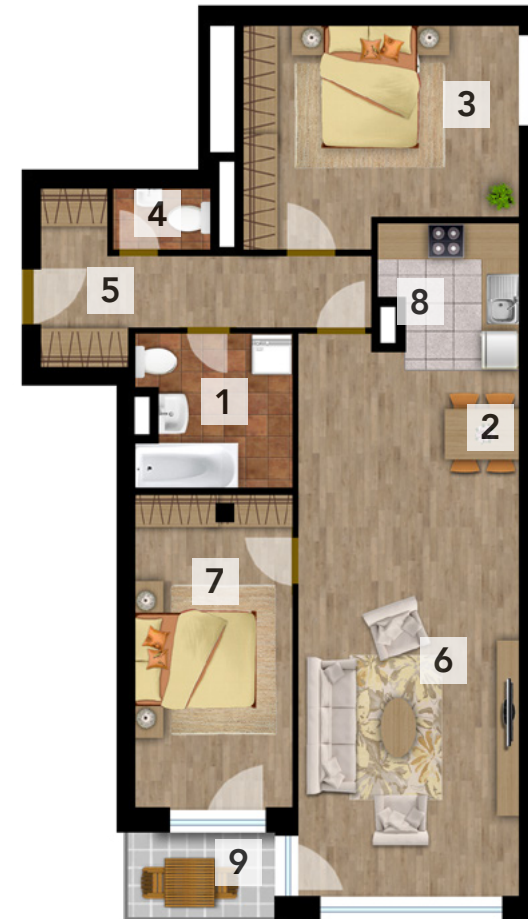

GAMA

RESIDENCE

A609

6. EMELET

HELYISÉGEK/ROOMS

- 1 Fürdő / Bathroom
- 2 Étkező / Dining room
- 3 Szoba / Room
- 4 WC / WC
- 5 Előtér / Entrance
- 6 Nappali / Living room
- 7 Szoba / Room
- 8 Konyha / Kitchen

TERÜLET/AREA

1	Fürdő / Bathroom	6,27 m ²
2	Étkező / Dining room	2,60 m ²
3	Szoba / Room	15,52 m ²
4	WC / WC	1,60 m ²
5	Előtér / Entrance	8,63 m ²
6	Nappali / Living room	29,80 m ²
7	Szoba / Room	13,37 m ²
8	Konyha / Kitchen	5,41 m ²
ÖSSZESEN/TOTAL		87,15 m²
9	Erkély / Balcony	3,78 m ²

GÁT UTCA

- 🌐 www.avicogroup.hu
- 📍 IX. kerület, Gát utca 30-32.
- 🏢 Beruházó: AVICO RIVERBAY Kft.
- ✂️ Tervező: Casiopea Group Kft.

- 📌 Az alaprajz tájékoztató jellegű és nem képezi a kiviteli terv részét. Az összes terület a lakás belső válaszfalaival növelt terület. Az ábrázolt berendezések illusztrációk.