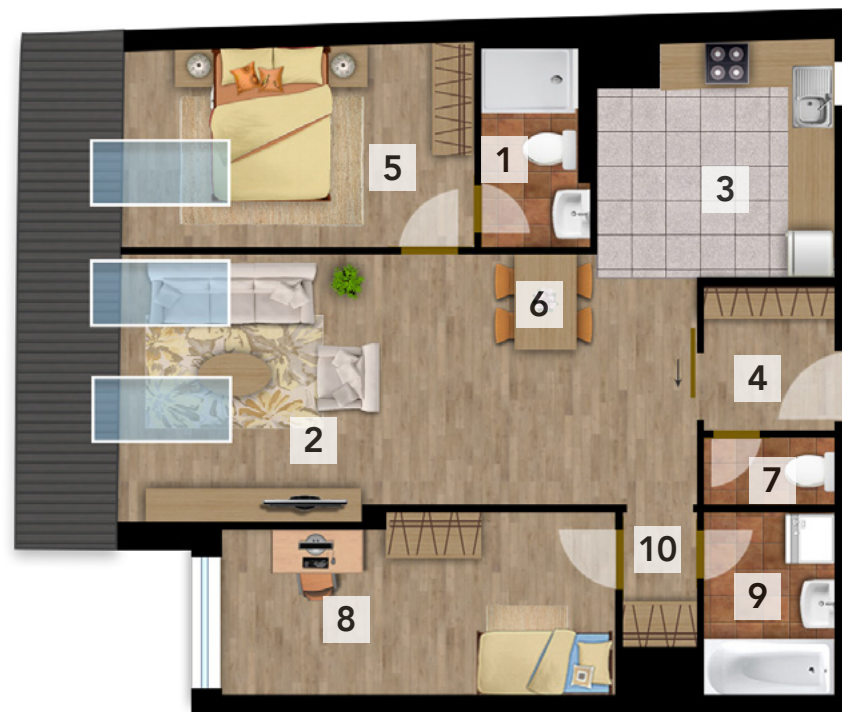

GAMA

RESIDENCE

A505

5. EMELET

HELYISÉGEK/ROOMS

1. 1 Fürdő / Bathroom
2. 2 Nappali / Living room
3. 3 Konyha / Kitchen
4. 4 Előtér / Entrance
5. 5 Szoba / Room
6. 6 Étkező / Dining room
7. 7 WC / WC
8. 8 Szoba / Room
9. 9 Fürdő / Bathroom
10. 10 Közlekedő / Corridor

TERÜLET/AREA

1. 1 4,31 m²
2. 2 21,03 m²
3. 3 9,91 m²
4. 4 3,43 m²
5. 5 10,72 m²
6. 6 2,60 m²
7. 7 1,58 m²
8. 8 12,57 m²
9. 9 3,89 m²
10. 10 1,81 m²

ÖSSZESEN/TOTAL

77,94 m²

GÁT UTCA