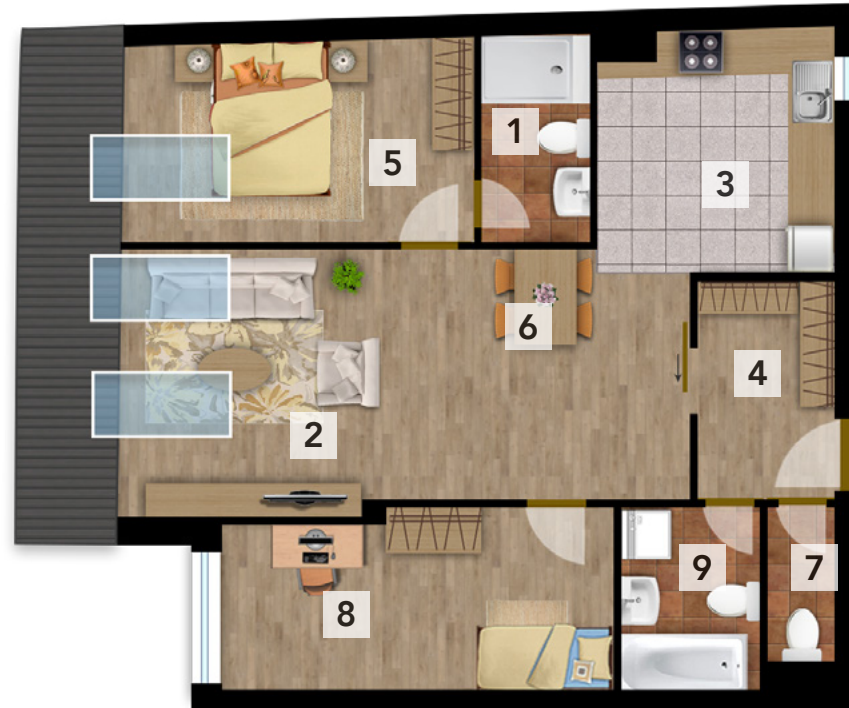

GAMA

RESIDENCE

A505

5. EMELET

HELYISÉGEK/ROOMS

- 1 Fürdő / Bathroom
- 2 Nappali / Living room
- 3 Konyha / Kitchen
- 4 Előtér / Entrance
- 5 Szoba / Room
- 6 Étkező / Dining room
- 7 WC / WC
- 8 Szoba / Room
- 9 Fürdő / Bathroom

TERÜLET/AREA

- 4,04 m²
20,73 m²
10,14 m²
5,47 m²
10,72 m²
2,60 m²
1,85 m²
12,52 m²
4,60 m²

ÖSSZESEN/TOTAL

77,94 m²

GÁT UTCA

- 🌐 www.avicogroup.hu
- 📍 IX. kerület, Gát utca 30-32.
- 🏢 Beruházó: AVICO RIVERBAY Kft.
- ✂️ Tervező: Casiopea Group Kft.

- 📌 Az alaprajz tájékoztató jellegű és nem képezi a kiviteli terv részét. Az összes terület a lakás belső válaszfalaival növelt terület. Az ábrázolt berendezések illusztrációk.

GAMA