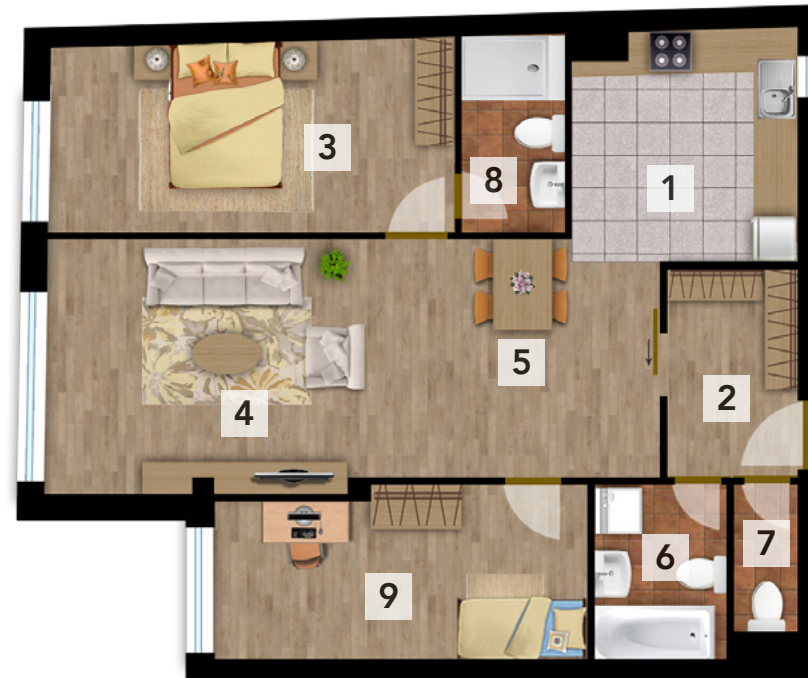

GAMA

RESIDENCE

A305

3. EMELET

HELYISÉGEK/ROOMS

- 1 Konyha / Kitchen
- 2 Előter / Entrance
- 3 Szoba / Room
- 4 Nappali / Living room
- 5 Étkező / Dining room
- 6 Fürdő / Bathroom
- 7 WC / WC
- 8 Fürdő / Bathroom
- 9 Szoba / Room

TERÜLET/AREA

- 10,14 m²
5,47 m²
15,37 m²
27,21 m²
2,60 m²
4,60 m²
1,85 m²
4,04 m²
12,52 m²

ÖSSZESEN/TOTAL

87,69 m²

GÁT UTCA

- 🌐 www.avicogroup.hu
- 📍 IX. kerület, Gát utca 30-32.
- 🏢 Beruházó: AVICO RIVERBAY Kft.
- ✍️ Tervező: Casiopea Group Kft.

- 📌 Az alaprajz tájékoztató jellegű és nem képezi a kiviteli terv részét. Az összes terület a lakás belső válaszfalaival növelt terület. Az ábrázolt berendezések illusztrációk.

GAMA