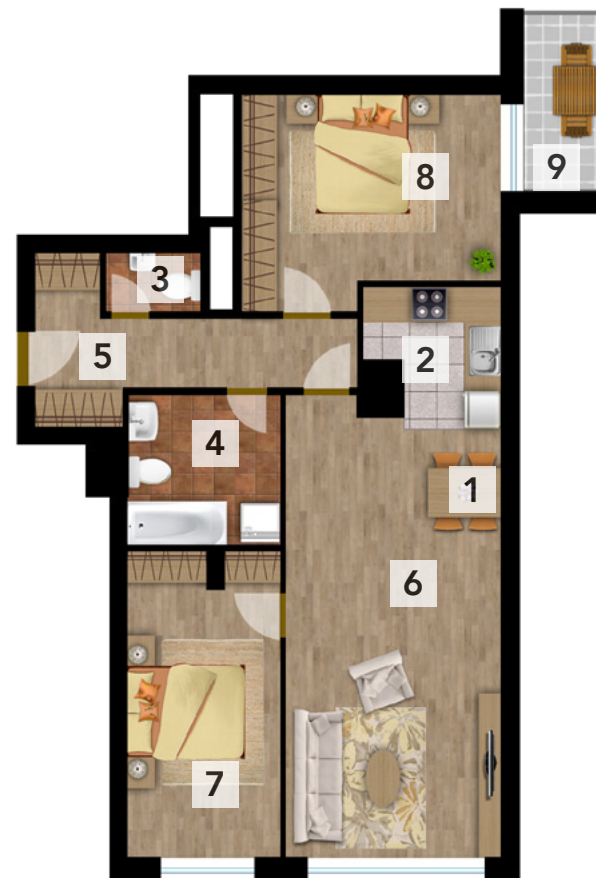

GAMA

RESIDENCE

A112

1. EMELET

HELYISÉGEK/ROOMS

- 1 Étkező / Dining room
- 2 Konyha / Kitchen
- 3 WC / WC
- 4 Fürdő / Bathroom
- 5 Előtér / Entrance
- 6 Nappali / Living room
- 7 Szoba / Room
- 8 Szoba / Room

TERÜLET/AREA

- 2,60 m²
- 4,95 m²
- 1,60 m²
- 6,54 m²
- 8,66 m²
- 24,66 m²
- 13,31 m²
- 14,97 m²

ÖSSZESEN/TOTAL

81,85 m²

- 9 Terasz / Terrace

4,59 m²

GÁT UTCA

- 🌐 www.avicogroup.hu
- 📍 IX. kerület, Gát utca 30-32.
- 🏢 Beruházó: AVICO RIVERBAY Kft.
- ✍️ Tervező: Casiopea Group Kft.

- 📌 Az alaprajz tájékoztató jellegű és nem képezi a kiviteli terv részét. Az összes terület a lakás belső válaszfalaival növelt terület. Az ábrázolt berendezések illusztrációk.

GAMA