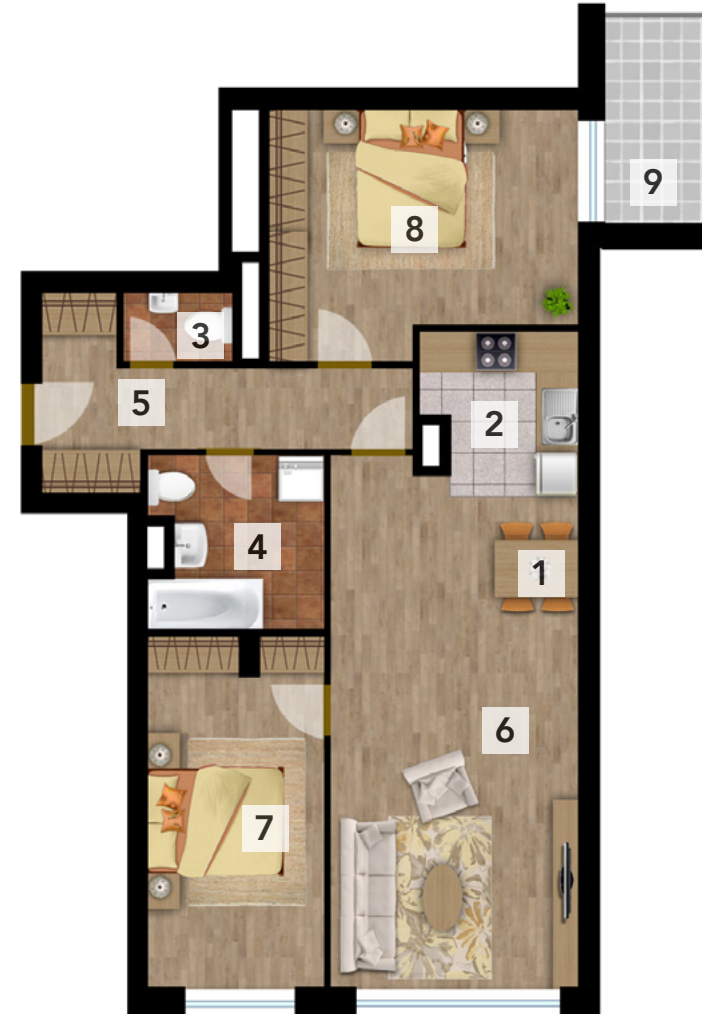

GAMA

RESIDENCE

A112

1. EMELET

HELYISÉGEK/ROOMS

- 1 Étkező / Dining room
- 2 Konyha / Kitchen
- 3 WC / WC
- 4 Fürdő / Bathroom
- 5 Előtér / Entrance
- 6 Nappali / Living room
- 7 Szoba / Room
- 8 Szoba / Room

TERÜLET/AREA

- 2,60 m²
5,41 m²
1,60 m²
6,27 m²
8,90 m²
24,50 m²
13,33 m²
15,52 m²

ÖSSZESEN/TOTAL

81,85 m²

- 9 Terasz / Terrace

4,59 m²

GÁT UTCA

- 🌐 www.avicogroup.hu
- 📍 IX. kerület, Gát utca 30-32.
- 🏢 Beruházó: AVICO RIVERBAY Kft.
- ✂️ Tervező: Casiopea Group Kft.

- 📄 Az alaprajz tájékoztató jellegű és nem képezi a kiviteli terv részét. Az összes terület a lakás belső válaszfalaival növelt terület. Az ábrázolt berendezések illusztrációk.

GAMA