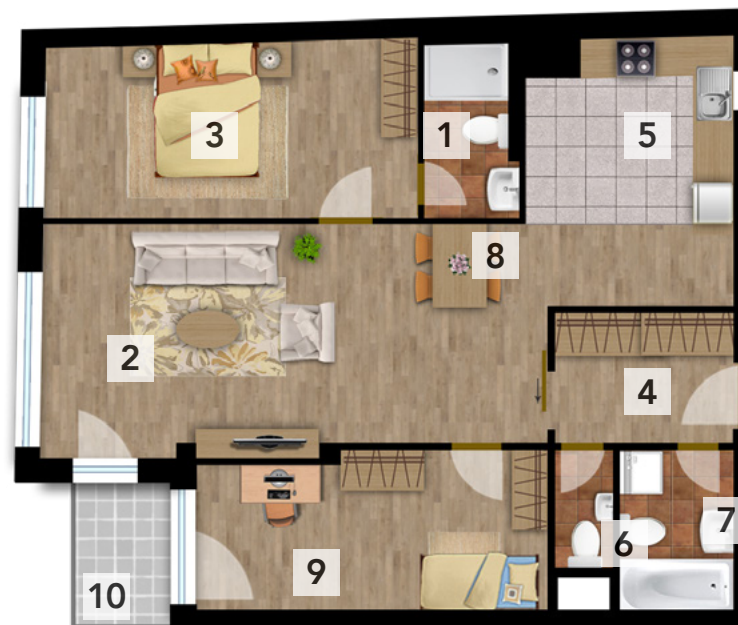

GAMA

RESIDENCE

A105

1. EMELET

HELYISÉGEK/ROOMS

- 1 Fürdő / Bathroom
- 2 Nappali / Living room
- 3 Szoba / Room
- 4 Előtér / Entrance
- 5 Konyha / Kitchen
- 6 Fürdő / Bathroom
- 7 WC / WC
- 8 Étkező / Dining room
- 9 Szoba / Room

TERÜLET/AREA

1 Fürdő / Bathroom	4,31 m ²
2 Nappali / Living room	27,20 m ²
3 Szoba / Room	15,37 m ²
4 Előtér / Entrance	5,54 m ²
5 Konyha / Kitchen	9,61 m ²
6 Fürdő / Bathroom	3,89 m ²
7 WC / WC	1,63 m ²
8 Étkező / Dining room	2,60 m ²
9 Szoba / Room	12,81 m ²

ÖSSZESEN/TOTAL

87,74 m²

10 Terasz / Terrace

4,01 m²

GÁT UTCA

- 🌐 www.avicogroup.hu
- 📍 IX. kerület, Gát utca 30-32.
- 🏢 Beruházó: AVICO RIVERBAY Kft.
- ✂️ Tervező: Casiopea Group Kft.

- 📌 Az alaprajz tájékoztató jellegű és nem képezi a kiviteli terv részét. Az összes terület a lakás belső válaszfalaival növelt terület. Az ábrázolt berendezések illusztrációk.